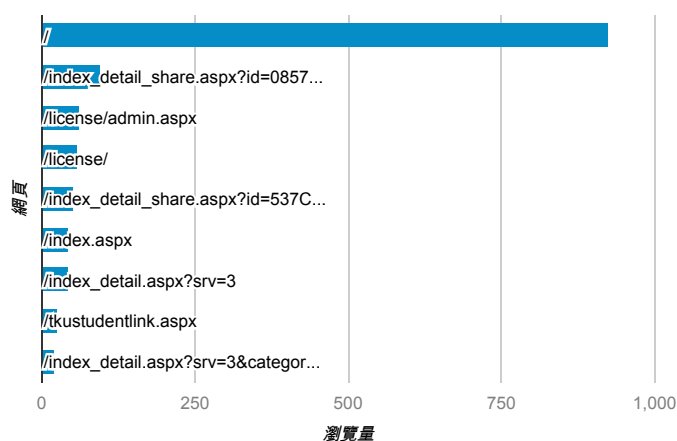

報表03_內容

2014年11月17日 - 2014年11月23日

所有工作階段
100.00%

+ 新增區隔

網頁載入平均需時 (秒)

瀏覽量 (依網頁分組)

網頁載入平均需時 (秒)和瀏覽量 (依 網頁 分組)

網頁	網頁載入平均需時 (秒)	瀏覽量
/index_detail_share.aspx?id=FF39FD72FC4DA611	9.60	1
/	3.09	926
/index_detail_share.aspx?id=537C19E76E8126BF	2.20	52
/index_detail.aspx?srv=3&category=20	1.58	2
/activity_101-1_game1.aspx	0.00	2
/activity_103-1_game1.aspx	0.00	11
/activity_game01.aspx	0.00	1
/analytics_Summary.aspx	0.00	8
/ePortfolio/	0.00	1
/ePortfolio/index.aspx	0.00	2

造訪和新造訪率 (依 關鍵字 分組)

關鍵字	工作階段	% 新工作階段
(not provided)	259	74.90%
淡江大學 教學資源	2	0.00%
淡江學生請假	2	50.00%
大學很多科目被當	1	100.00%
不想當幹部	1	100.00%
学习历程	1	100.00%
社團幹部心得	1	100.00%
南山何其悲, 翻譯	1	100.00%
發展雲端有助環保	1	100.00%
輔大林麗娟	1	100.00%